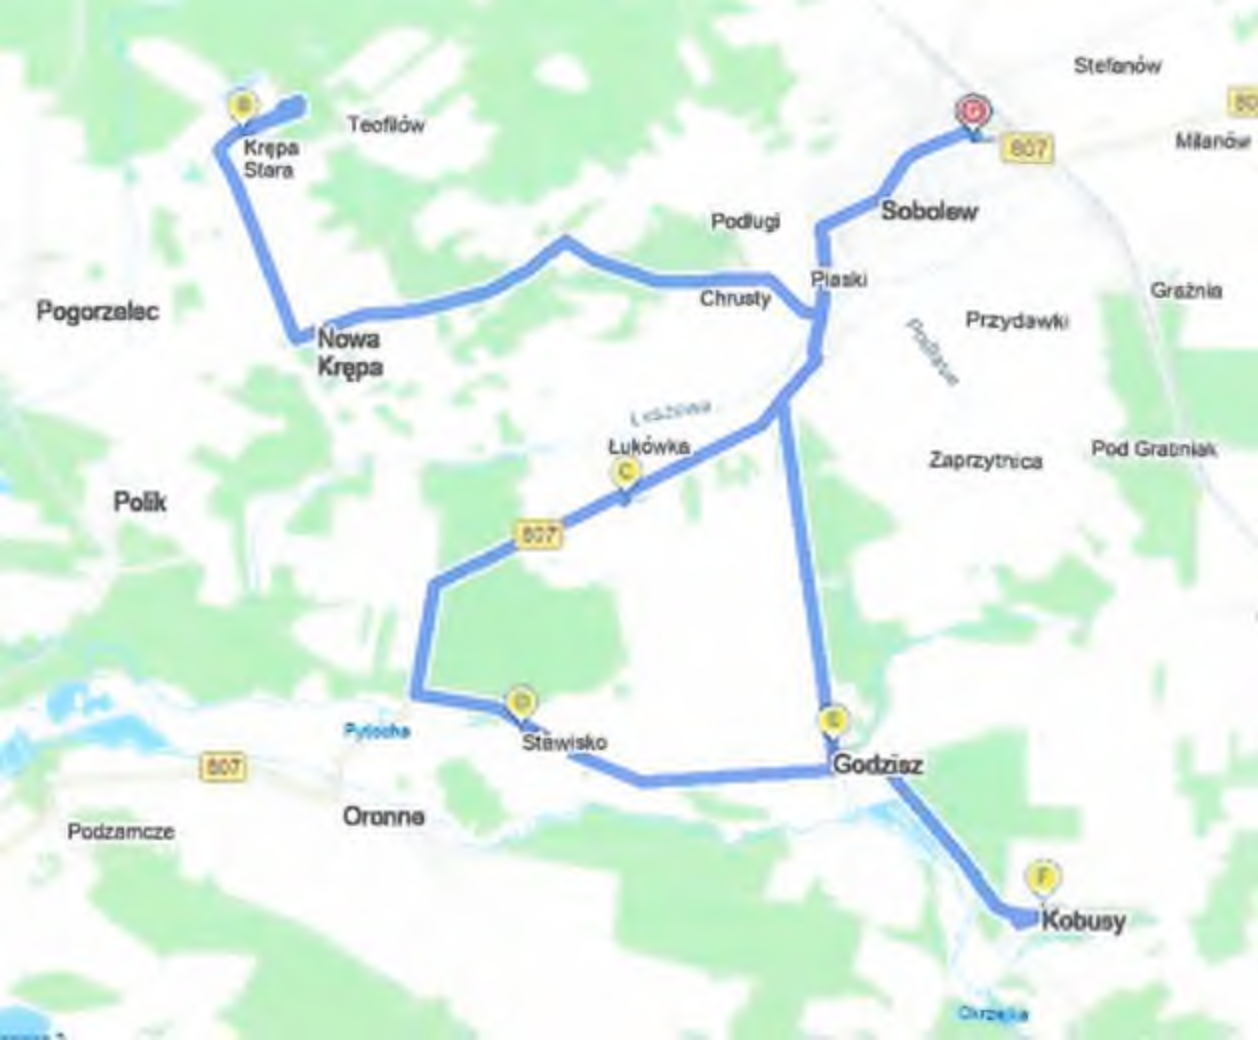

## HARMONOGRAM DOWOZU DZIECI DO PUBLICZNEJ SZKOŁY PODSTAWOWEJ im. Henryka Sienkiewicza w Sobolewie

Dni tygodnia	Dowożenie uczniów	Odwożenie uczniów
Poniedziałek	<p><b>6<sup>55</sup> Sobolew - Krępa – Sobolew (Drzewo Kościuszki) - Godzisz - Kobusy – Godzisz -- Sobolew</b></p> <p><b>7<sup>30</sup> Sobolew – Kaleń I - Kownacica - Sobolew (ulica Sosnowa) - Sobolew</b></p>	<p><b>13<sup>45</sup> Sobolew – Kobusy – Godzisz - Sobolew (Drzewo Kościuszki) - Krępa – Sobolew</b></p> <p><b>14<sup>45</sup> Sobolew – Kaleń I - Kownacica - Sobolew (ulica Sosnowa) - Sobolew</b></p> <p><b>15<sup>35</sup> Sobolew – Kobusy – Godzisz - Sobolew (Drzewo Kościuszki) - Krępa – Sobolew</b></p>
Wtorek	<p><b>6<sup>55</sup> Sobolew - Krępa – Sobolew (Drzewo Kościuszki) - Godzisz - Kobusy – Godzisz -- Sobolew</b></p> <p><b>7<sup>30</sup> Sobolew – Kaleń I - Kownacica - Sobolew (ulica Sosnowa) - Sobolew</b></p>	<p><b>13<sup>45</sup> Sobolew – Kobusy – Godzisz - Sobolew (Drzewo Kościuszki) - Krępa – Sobolew</b></p> <p><b>14<sup>45</sup> Sobolew – Kaleń I - Kownacica – Sobolew (ulica Sosnowa) - Sobolew</b></p> <p><b>15<sup>35</sup> Sobolew – Kobusy – Godzisz - Sobolew (Drzewo Kościuszki) - Krępa – Sobolew</b></p>
Środa	<p><b>6<sup>55</sup> Sobolew - Krępa – Sobolew (Drzewo Kościuszki) - Godzisz - Kobusy – Godzisz -- Sobolew</b></p> <p><b>7<sup>30</sup> Sobolew – Kaleń I - Kownacica - Sobolew (ulica Sosnowa) - Sobolew</b></p> <p><b>11<sup>15</sup> – Sobolew - Sobolew (Drzewo Kościuszki) - Godzisz - Kobusy – Sobolew</b></p>	<p><b>13<sup>45</sup> Sobolew – Kobusy – Godzisz – Sobolew (Drzewo Kościuszki) - Krępa – Sobolew</b></p> <p><b>14<sup>45</sup> Sobolew – Kaleń I - Kownacica - Sobolew (ulica Sosnowa) - Sobolew</b></p> <p><b>15<sup>35</sup> Sobolew – Kobusy – Godzisz - Sobolew (Drzewo Kościuszki) - Krępa – Sobolew</b></p>
Czwartek	<p><b>6<sup>55</sup> Sobolew - Krępa – Sobolew (Drzewo Kościuszki) - Godzisz - Kobusy – Godzisz -- Sobolew</b></p> <p><b>7<sup>30</sup> Sobolew – Kaleń I - Kownacica - Sobolew (ulica Sosnowa) - Sobolew</b></p> <p><b>11<sup>15</sup> – Sobolew - Sobolew (Drzewo Kościuszki) - Godzisz - Kobusy – Sobolew</b></p>	<p><b>13<sup>45</sup> Sobolew – Kobusy – Godzisz - Sobolew (Drzewo Kościuszki) - Krępa – Sobolew</b></p> <p><b>14<sup>45</sup> Sobolew – Kaleń I - Kownacica - Sobolew (ulica Sosnowa) - Sobolew</b></p> <p><b>15<sup>35</sup> Sobolew – Kobusy – Godzisz - Sobolew (Drzewo Kościuszki) - Krępa – Sobolew</b></p>
Piątek	<p><b>6<sup>55</sup> Sobolew - Krępa – Sobolew (Drzewo Kościuszki) - Godzisz - Kobusy – Godzisz -- Sobolew</b></p> <p><b>7<sup>30</sup> Sobolew – Kaleń I - Kownacica - Sobolew (ulica Sosnowa) - Sobolew</b></p>	<p><b>13<sup>45</sup> Sobolew – Kobusy – Godzisz - Sobolew (Drzewo Kościuszki) - Krępa – Sobolew</b></p> <p><b>14<sup>45</sup> Sobolew – Kaleń I - Kownacica - Sobolew (ulica Sosnowa) - Sobolew</b></p> <p><b>15<sup>35</sup> Sobolew – Kobusy – Godzisz - Sobolew (Drzewo Kościuszki) - Krępa – Sobolew</b></p>